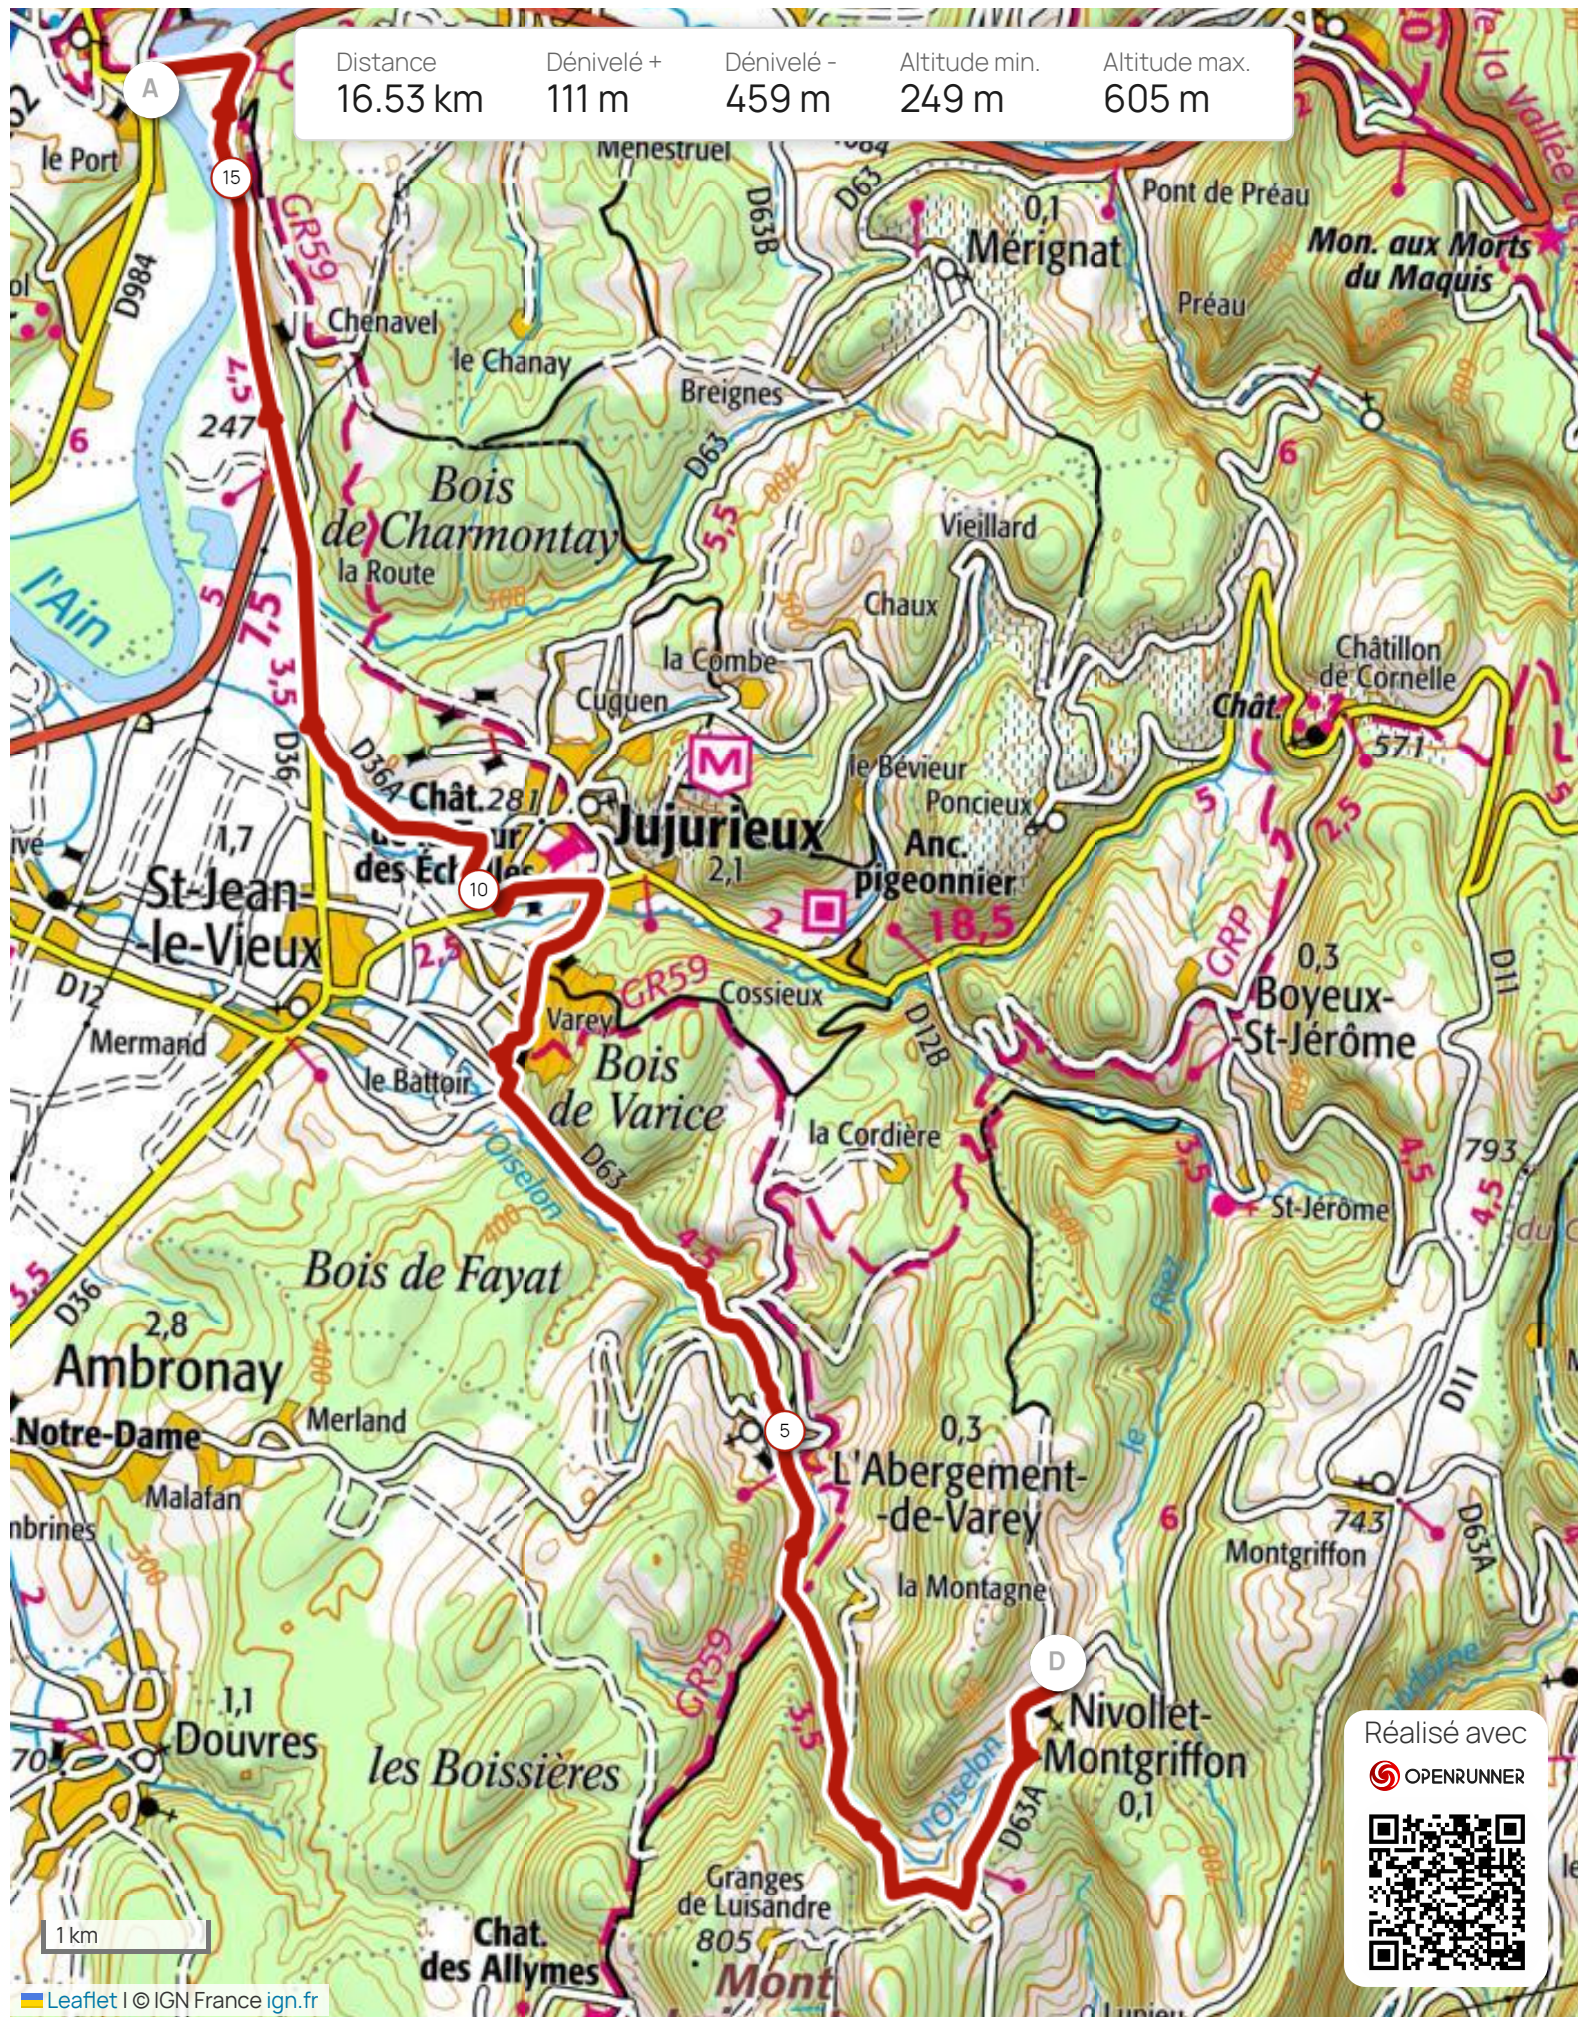

Distance	Dénivelé +	Dénivelé -	Altitude min.	Altitude max.
16.53 km	111 m	459 m	249 m	605 m

Réalisé avec
 OPENRUNNER