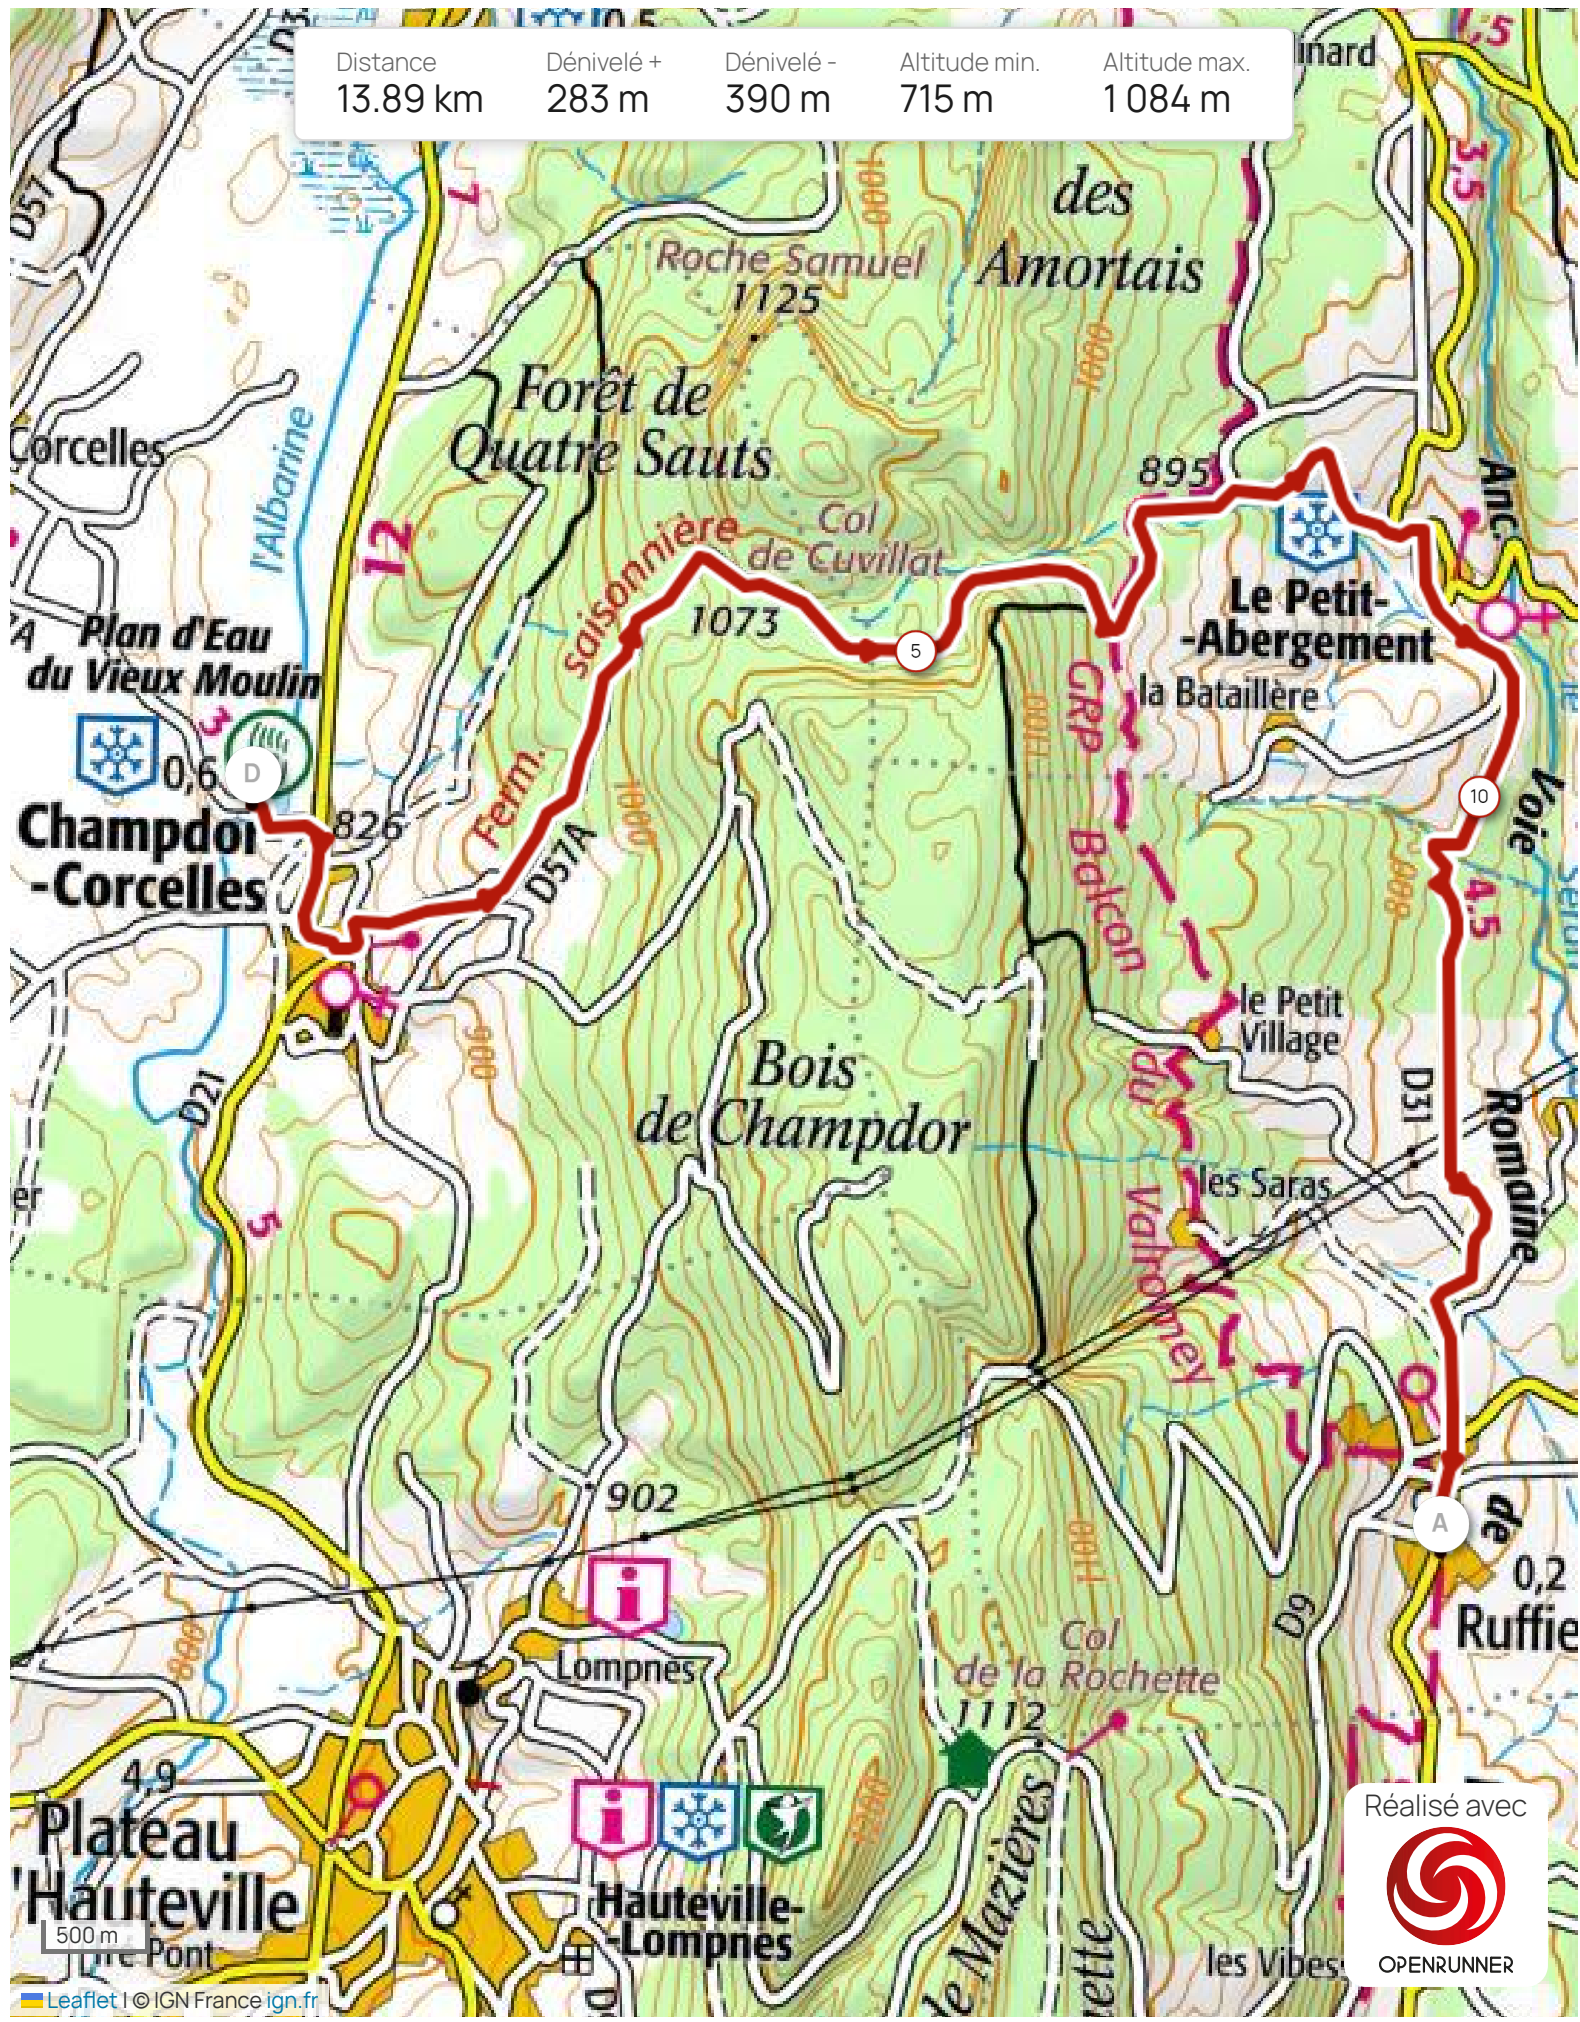

Distance	Dénivelé +	Dénivelé -	Altitude min.	Altitude max.
13.89 km	283 m	390 m	715 m	1 084 m

Réalisé avec

OPENRUNNER