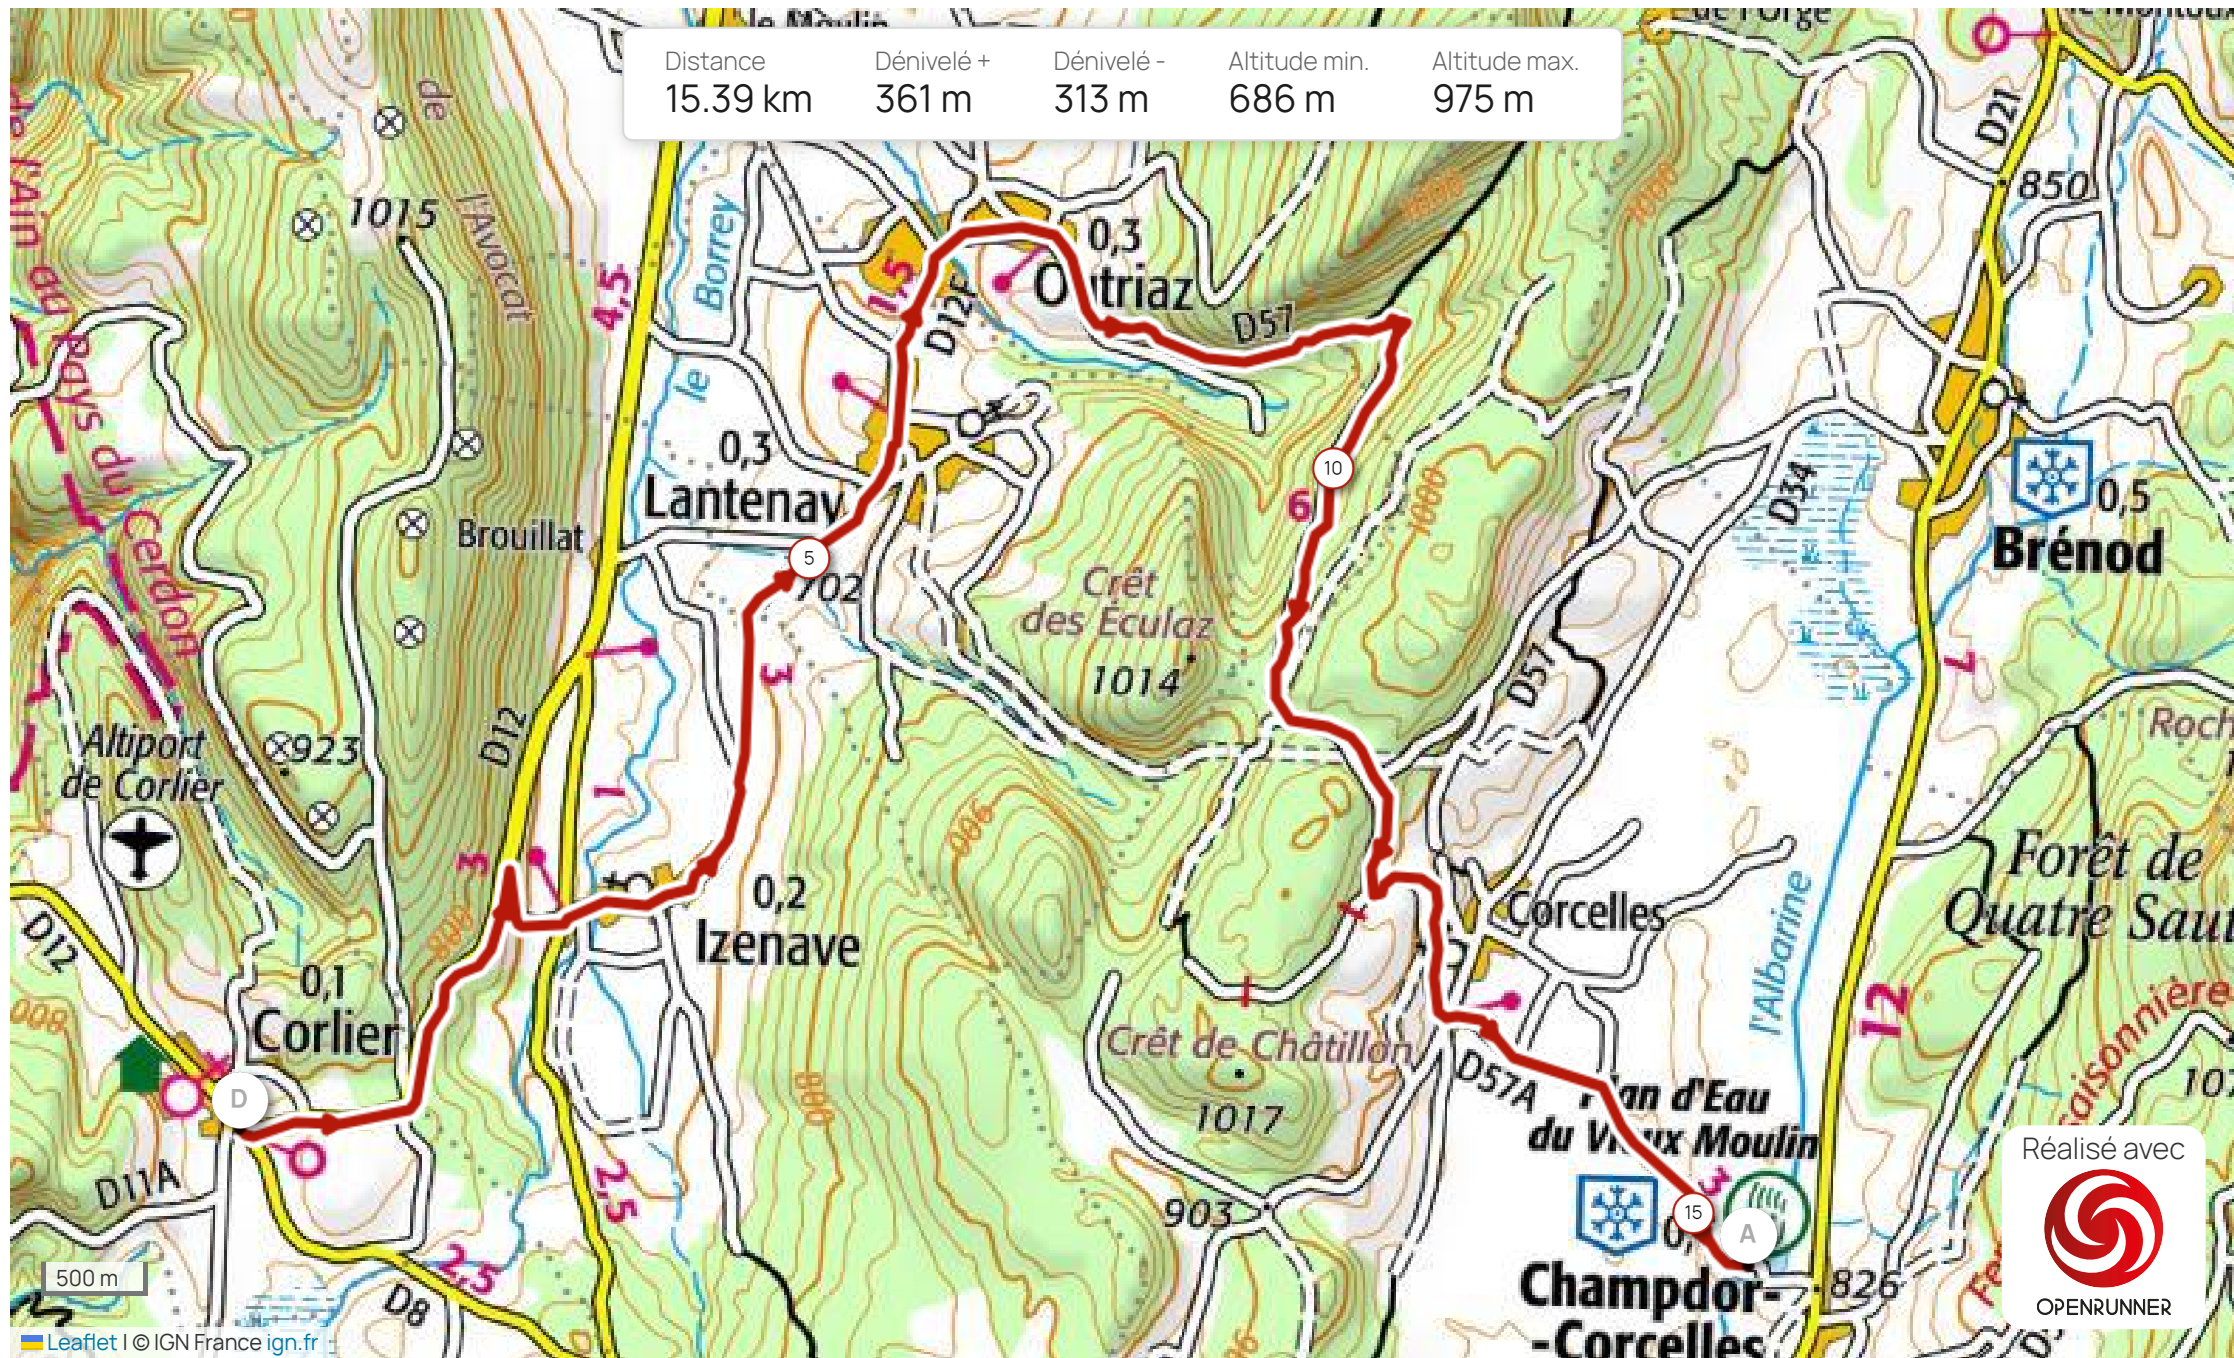

Distance	Dénivelé +	Dénivelé -	Altitude min.	Altitude max.
15.39 km	361 m	313 m	686 m	975 m

Réalisé avec

OPENRUNNER