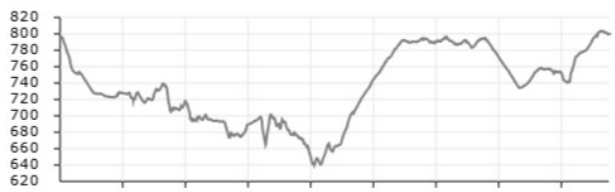

GFB 2026-06-11 Nozeroy (39) Source de l'Ain

17.6 km & 342 m

GFB 2026-06-11 Nozeroy (39) Source de l'Ain