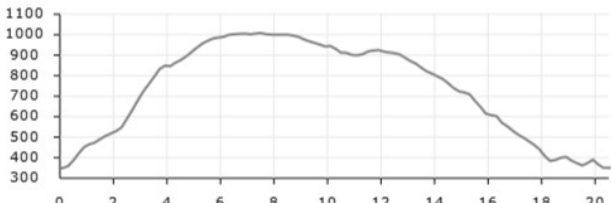

GFB 2026-05-28 Cheignieu-la-Balme

20.6 km & 735 m

GFB 2026-05-28 - Cheignieu-la-Balme