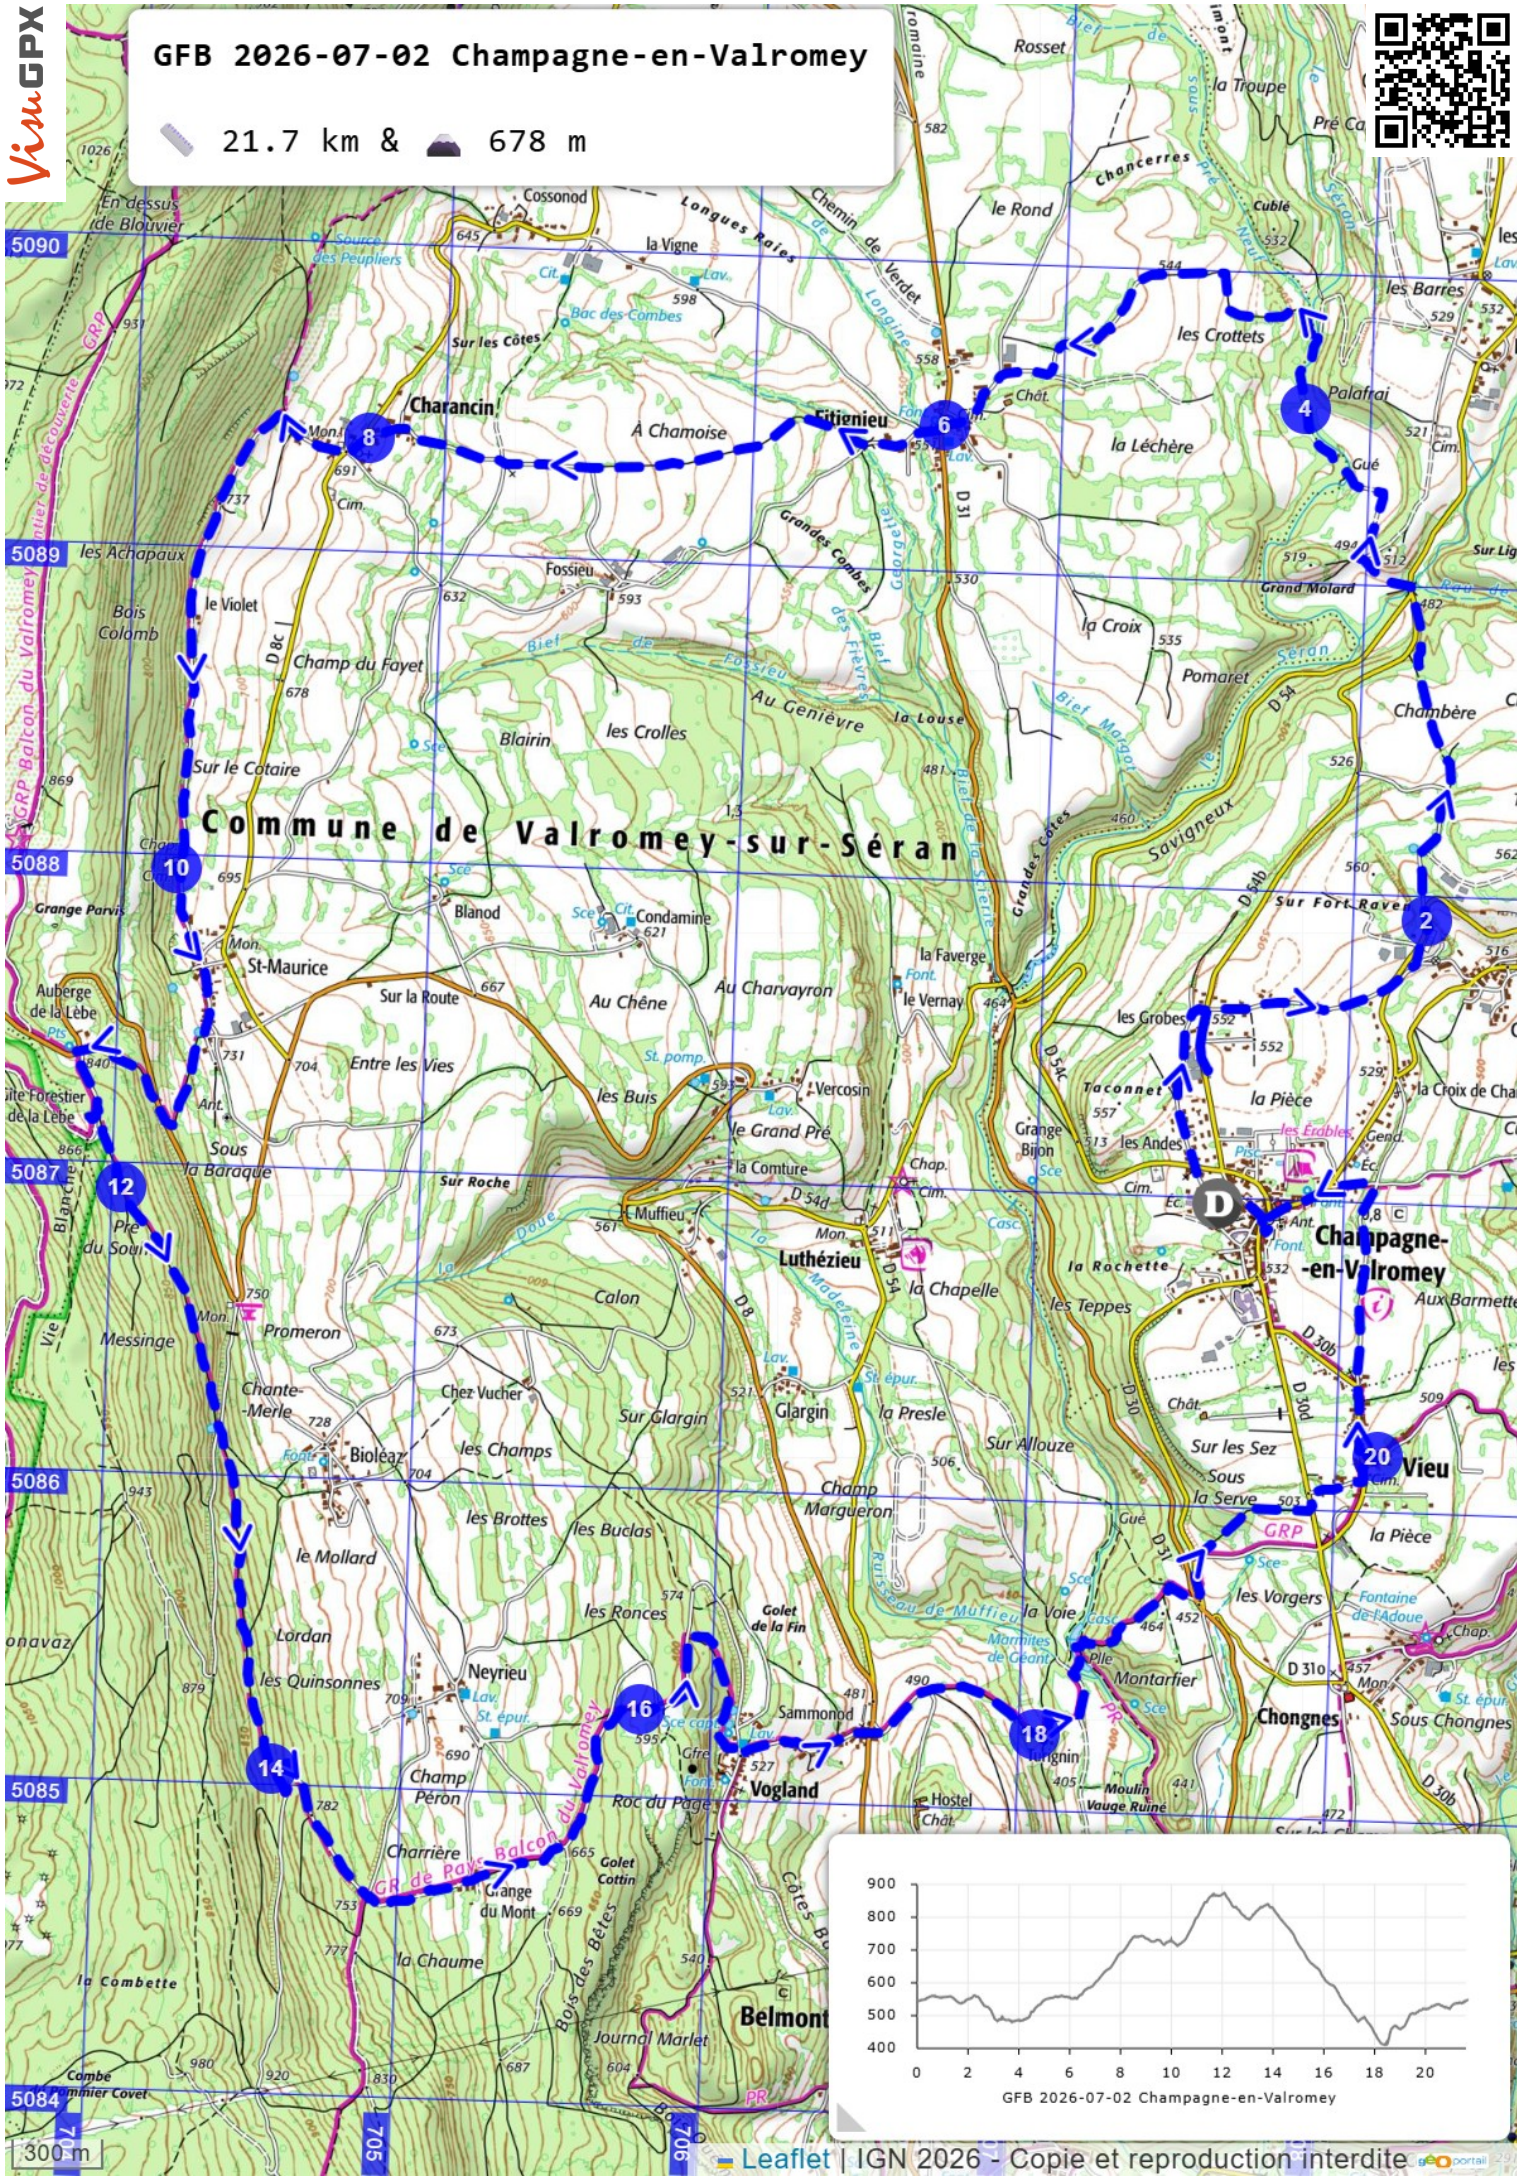

GFB 2026-07-02 Champagne-en-Valromey

21.7 km & 678 m

GFB 2026-07-02 Champagne-en-Valromey