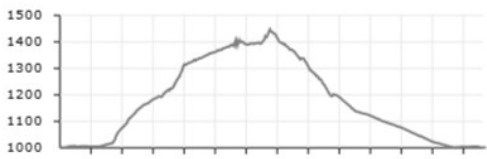

GFB 2025-03-14 Méaudre

13.7 km & 451 m

GFB 2025-03-14 Méaudre