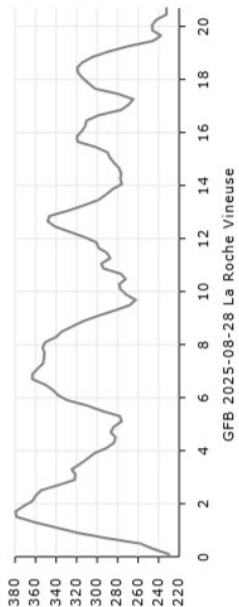

GFB 2025-08-28 La Roche Vineuse

20.7 km & 449 m

GFB 2025-08-28 La Roche Vineuse