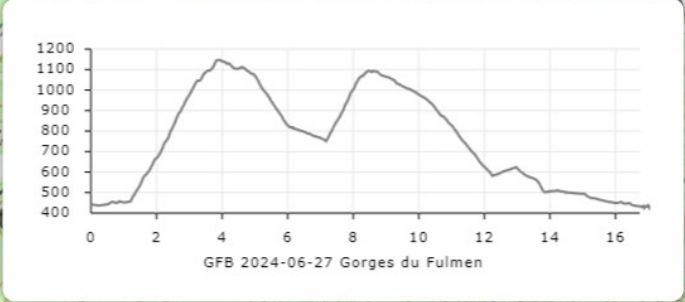

GFB 2024-06-27 Gorges du Fulmen

17 km
1081 m

Pré les Centis
200 m