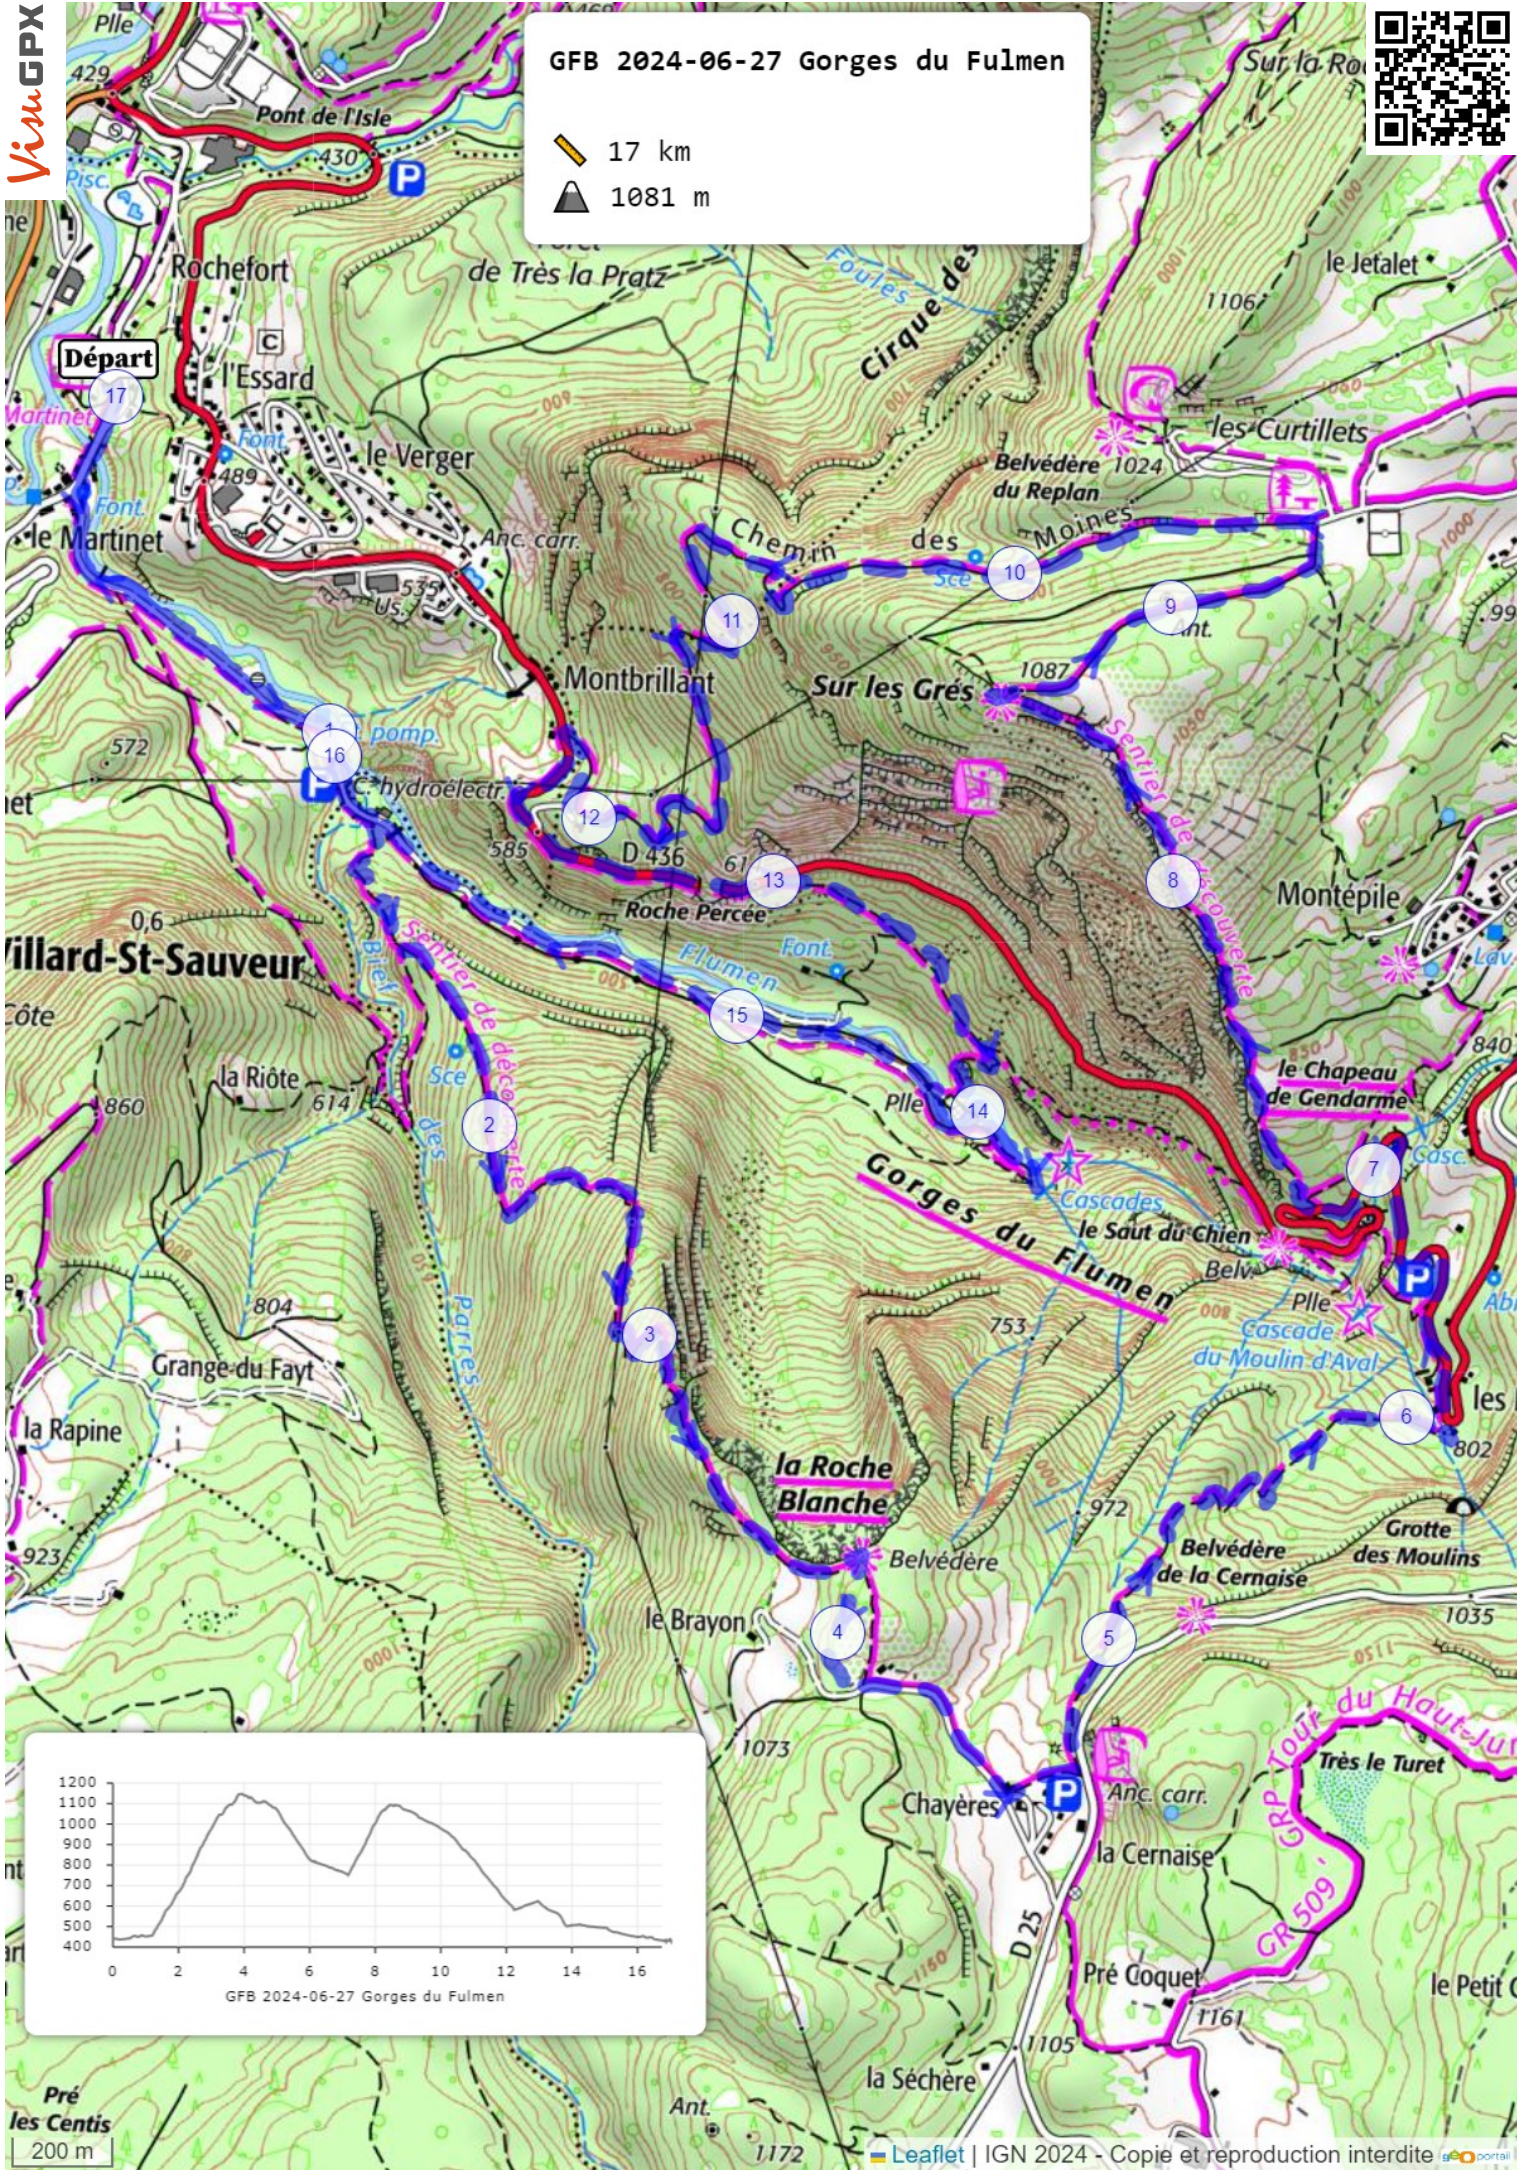

GFB 2024-06-27 Gorges du Fulmen

17 km
1081 m

Pré les Centis
200 m