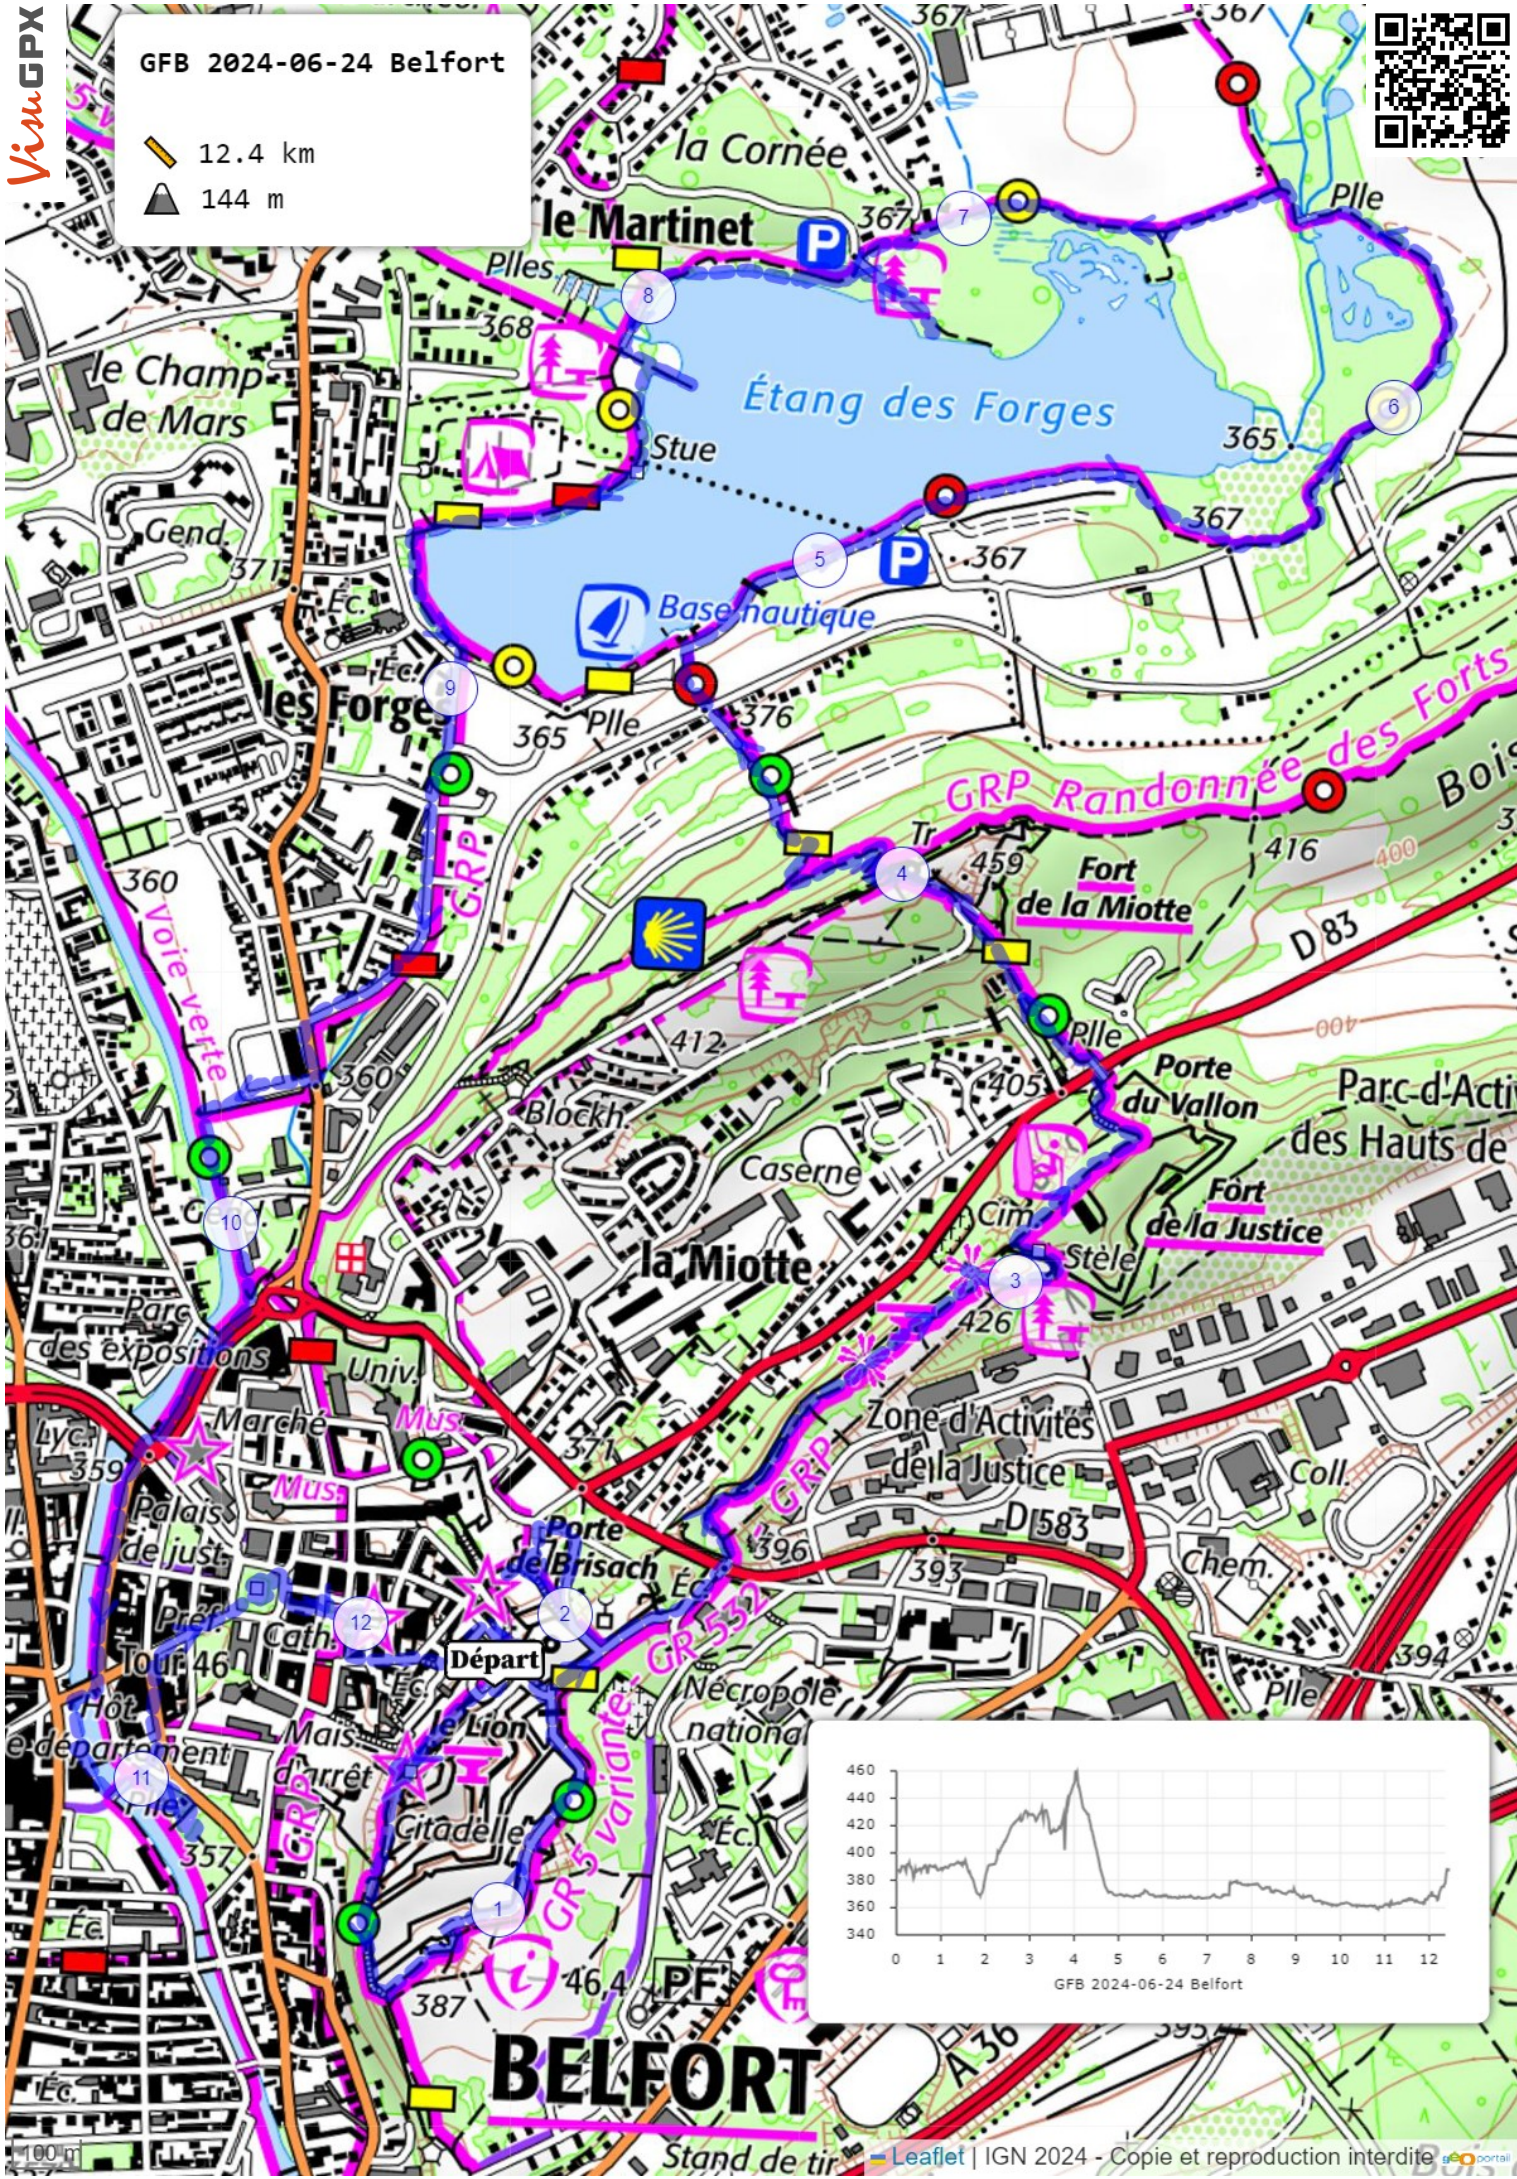

GFB 2024-06-24 Belfort

- 12.4 km
- 144 m

BELFORT