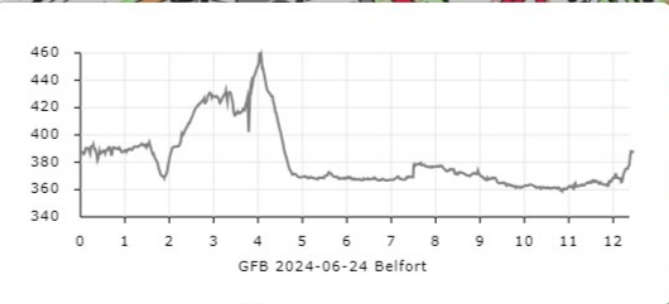

GFB 2024-06-24 Belfort

- 12.4 km
- 144 m

BELFORT